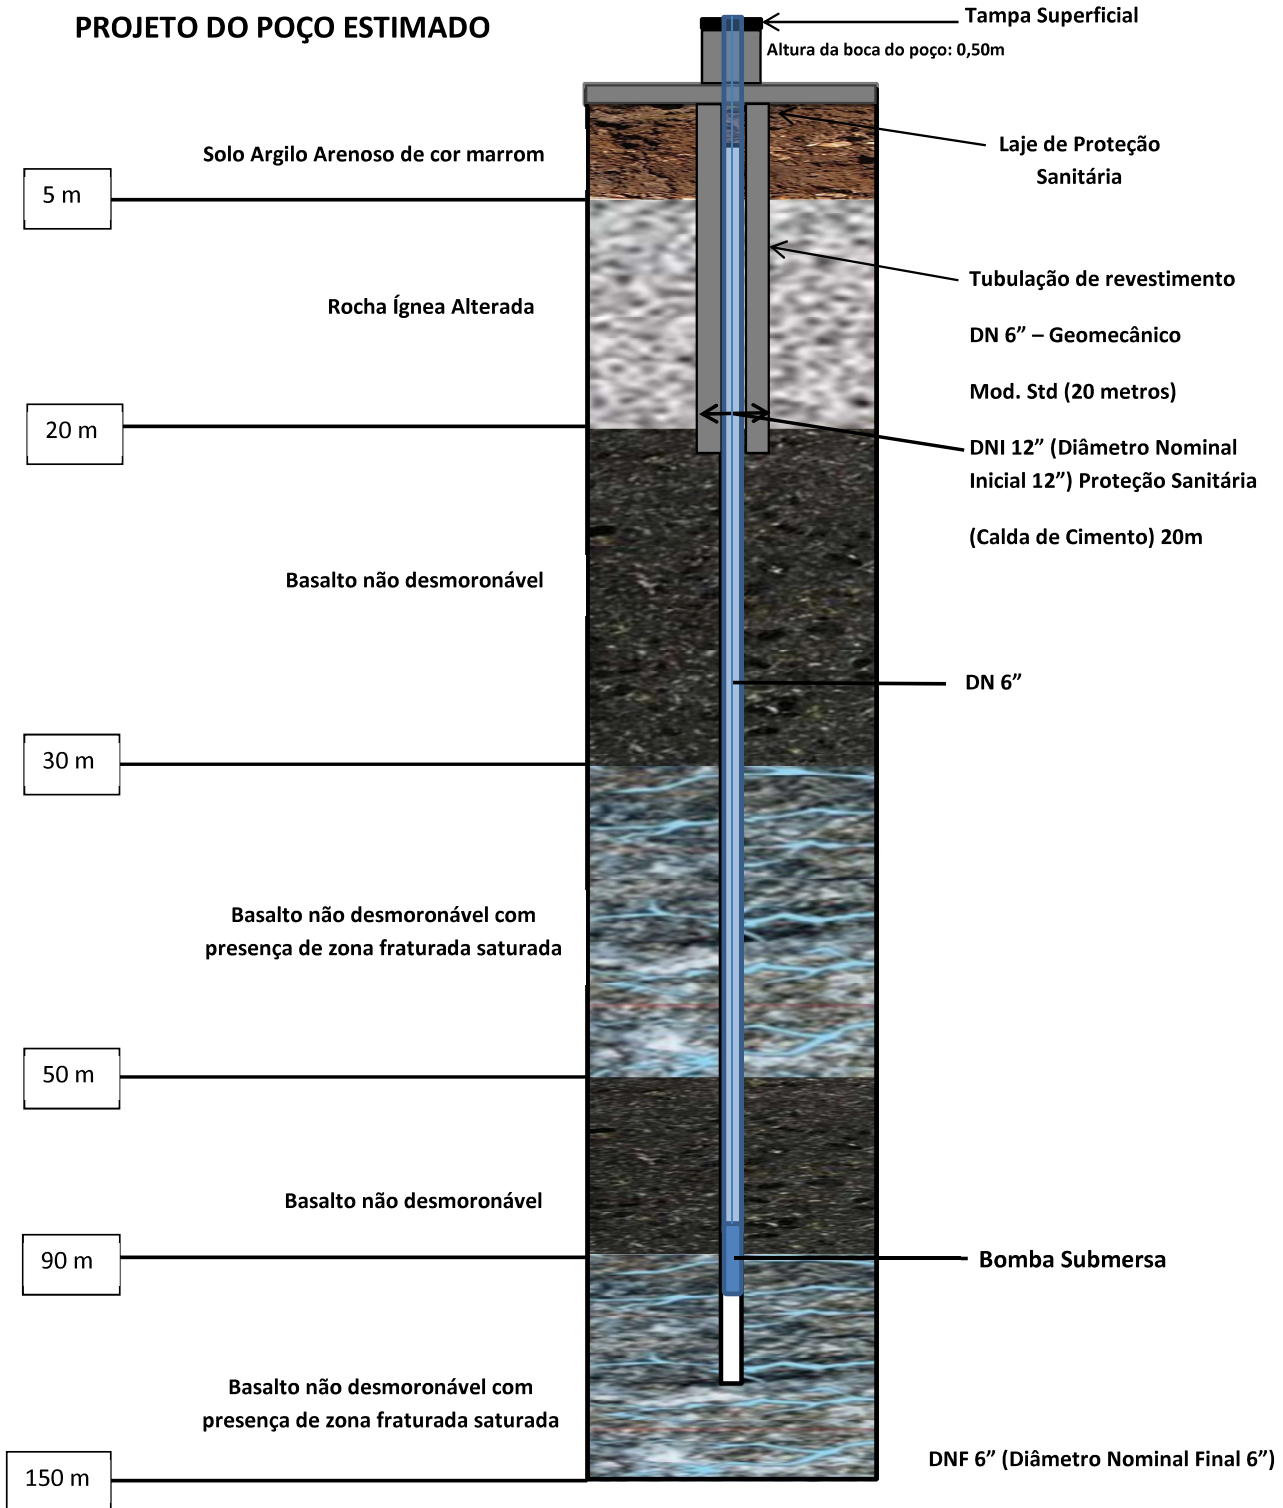

ESTADO DO RIO GRANDE DO SUL
SECRETARIA DA AGRICULTURA PECUÁRIA, PRODUÇÃO SUSTENTÁVEL E IRRIGAÇÃO

PROJETO DO POÇO ESTIMADO

Documento assinado digitalmente

CLEVERTON CORREIA SILVA
Data: 19/12/2025 18:47:01-0300
Verifique em <https://validar.it.gov.br>