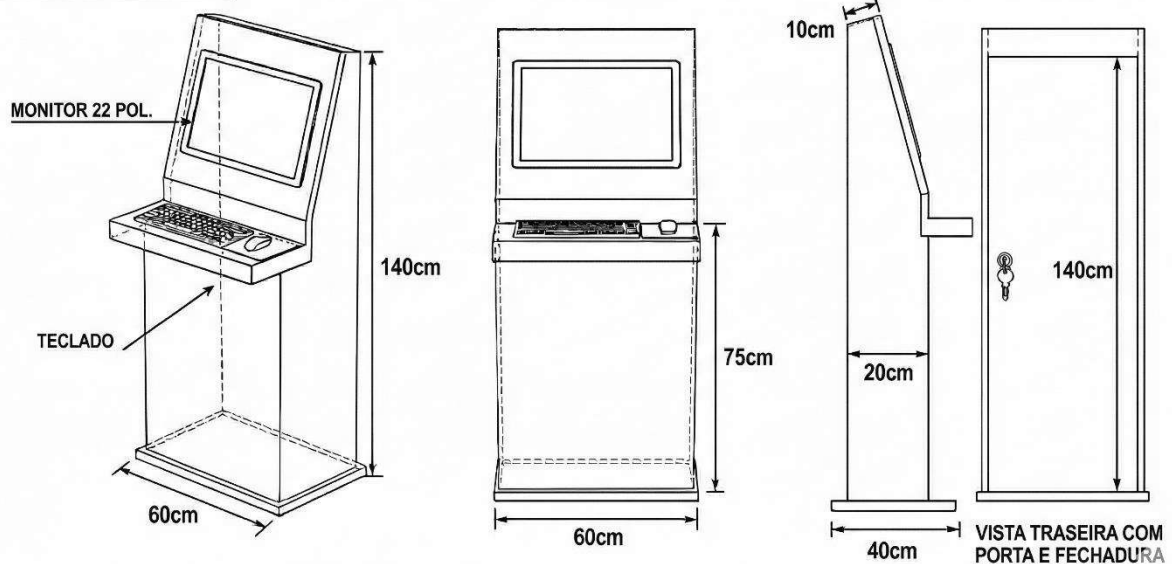

PROJETOS TÉCNICOS DE TOTEM DE AUTOATENDIMENTO PÚBLICO GERAL E PCD

PROJETO TÉCNICO DE TOTEM DE AUTOATENDIMENTO...

QUANTIDADE: 1 UNIDADE

Material MDF 18mm - Cor cinza cristal

PROJETO TÉCNICO DE TOTEM DE AUTOATENDIMENTO...

QUANTIDADE: 1 UNIDADE

Material MDF 18mm - Cor cinza cristal

MODELO REALISTA DE TOTEM DE AUTOATENDIMENTO PÚBLICO GERAL E PCD