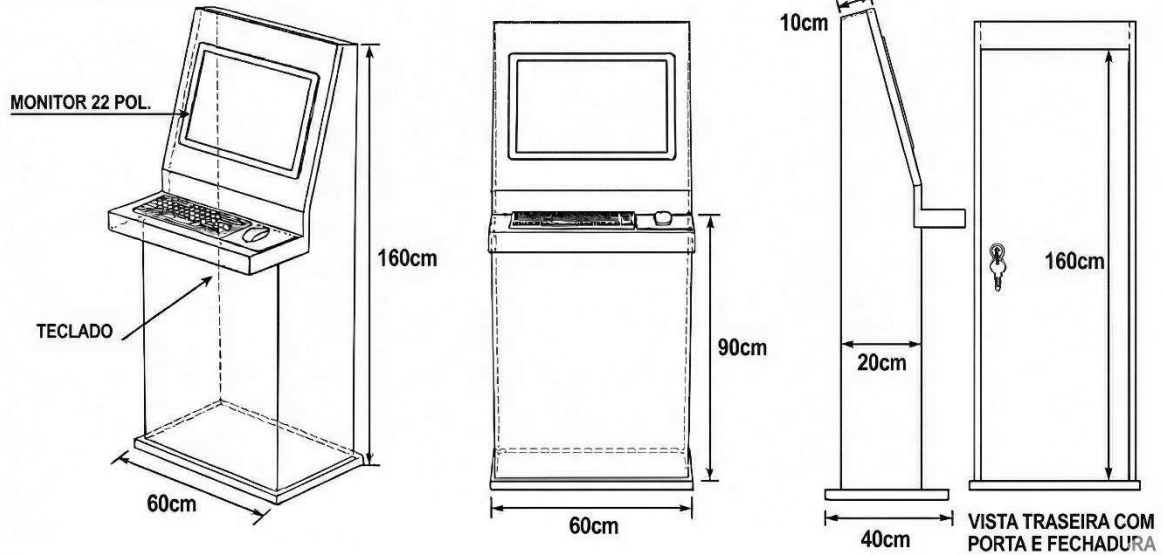

PROJETOS TÉCNICOS DE TOTEM DE AUTOATENDIMENTO PÚBLICO GERAL E PCD

PROJETO TÉCNICO DE TOTEM DE AUTOATENDIMENTO...

QUANTIDADE: 1 UNIDADE

Material MDF 18mm - Cor cinza cristal

PROJETO TÉCNICO DE TOTEM DE AUTOATENDIMENTO...

QUANTIDADE: 1 UNIDADE

Material MDF 18mm - Cor cinza cristal

MODELO REALISTA DE TOTEM DE AUTOATENDIMENTO PÚBLICO GERAL E PCD