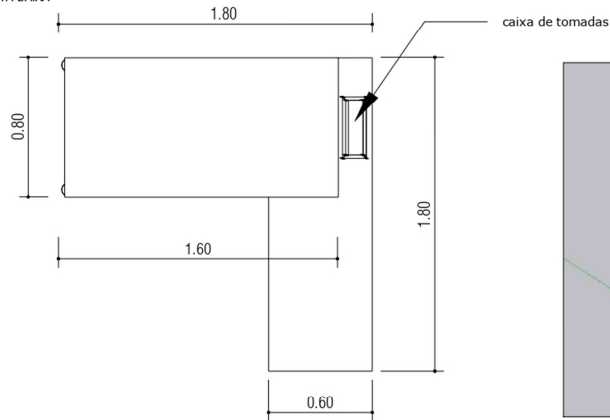

ANEXO A – PROJETO MESA

MESA L com armário credenza na direita ou esquerda (a definir) . - 1600(1800)/800x1800/595x740

PLANTA BAIXA

VISTA FRONTAL

VISTA LATERAL