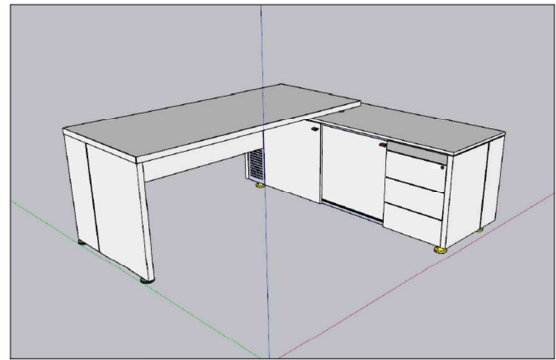

ANEXO A – PROJETO MESA

MESA L com armário credenza na direita ou esquerda (a definir) . - 1600(1800)/800x1800/595x740

PLANTA BAIXA

VISTA FRONTAL

VISTA LATERAL