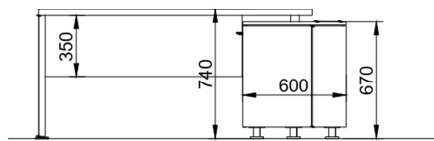

ANEXO A – PROJETO MESA

MESA L com armário credenza na direita ou esquerda (a definir) . - 1600(1800)/800x1800/595x740

PLANTA BAIXA

VISTA FRONTAL

VISTA LATERAL