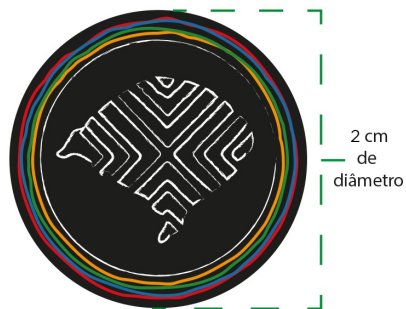

Pin metálico, arte em relevo
Espessura do metal: 2 mm

Cores em CMYK:

Vermelho (C=7, M=100, Y=97, K=1)

Azul (C=88, M=52, Y=16, k=1)

Verde (C=83, M=20, Y=100, K=6)

Amarelo (C=0, M=50, Y=100, K=0)

Branco (C=0, M=0, Y=0, K=0)

Preto (C=0, M=0, Y=0, K=100)